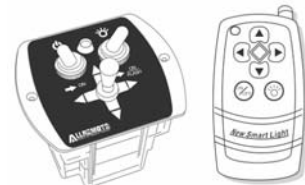

安裝方式: 固定式安裝(無磁鐵底座)

Weight: 1.9kgs

控制配件

手持式無線遙控

無線遙控+線控遙桿

<p>燈源</p>	<p><b>LED CREE XP-G2 x 8PCS</b>  <b>XLamp XP-G Gen 2 Light Emitting Diode Cool White</b>                  瓦數: 40W                  耗電量 : 13.5V 3.2A (MAX) / 28.0V 1.4A (MAX)                  色溫: 5700~6000K                  光束 : 聚光                  亮度: 210,000 燭光                  照射聚離: 916 米  <b>LED 模組防水防塵 IP68</b></p>
<p>尺寸及配線</p>	 <p>Model 210 Wireless Series</p> <p>Power wire</p> <p>DC</p> <p>Handheld TX-SL003B-1</p> <p>Dash-mount TX-SL009D</p> <p>Dash-mount TX-SL013-1</p> <p>Power wire</p> <p>DC</p>

**Wired Control Models**

B.Toggle Type Dash-mount RX-SL013 C.Toggle Type Dash-mount RX-SL013-N

**Wired and Wireless Dual Control Models**

B.Toggle Type Dash-mount RX-SL013A

**Wireless Control**

A.Handheld Remote