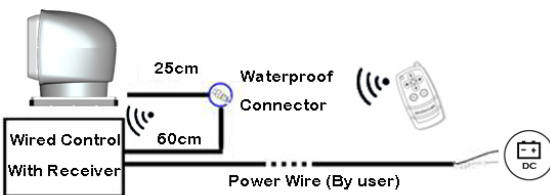

安裝方式: 固定式安裝(無磁鐵底座)

Weight: 1.9kgs

控制配件

手持式無線遙控

無線遙控+線控遙桿

<p>燈源</p>	<p><b>LED CREE XP-G2 x 8PCS</b>  <b>XLamp XP-G Gen 2 Light Emitting Diode Cool White</b>                  瓦數: 40W                  耗電量 : 13.5V 3.2A (MAX) / 28.0V 1.4A (MAX)                  色溫: 5700~6000K                  光束 : 聚光                  亮度: 210,000 燭光                  照射聚離: 916 米  <b>LED 模組防水防塵 IP68</b></p>
<p>尺寸及配線</p>	 <p>Model 210 Wireless Series</p> <p>Power wire</p> <p>DC</p> <p>Handheld TX-SL003B-1</p> <p>Dash-mount TX-SL009D</p> <p>Dash-mount TX-SL013-1</p> <p>Power wire</p> <p>DC</p>

**Wired Control Models**

B.Toggle Type Dash-mount RX-SL013 C.Toggle Type Dash-mount RX-SL013-N

**Wired and Wireless Dual Control Models**

B.Toggle Type Dash-mount RX-SL013A

**Wireless Control**

A.Handheld Remote