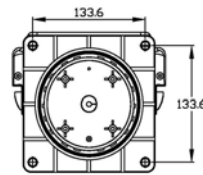

## 210 型規格:

機構

塑膠材質(ASA)

水平左右 360 無限制旋轉 / 上下垂直 120 度調變角

Unlimited 360° Rotation

形狀:方型

顏色: 黑/白

耐腐蝕,耐酸鹼,抗 UV

安裝方式: 固定式安裝(無磁鐵底座)

Weight: 1.9kgs

控制配件

手持式無線遙控

無線遙控+線控遙桿

<p>燈源</p>	<p><b>LED CREE XP-G2 x 8PCS</b>  <b>XLamp XP-G Gen 2 Light Emitting Diode Cool White</b>                  瓦數: 40W                  耗電量 : 13.5V 3.2A (MAX) / 28.0V 1.4A (MAX)                  色溫: 5700~6000K                  光束 : 聚光                  亮度: 210,000 燭光                  照射聚離: 916 米  <b>LED 模組防水防塵 IP68</b></p>
<p>尺寸及配線</p>	 <p>Model 210 Wireless Series</p> <p>Power wire</p> <p>DC</p> <p>Handheld TX-SL003B-1</p> <p>Dash-mount TX-SL009D</p> <p>Dash-mount TX-SL013-1</p> <p>Power wire</p> <p>DC</p>

包裝

4 組/1 箱  
外箱尺寸:46x27x43cm/0.05CBM or 1.89cuft