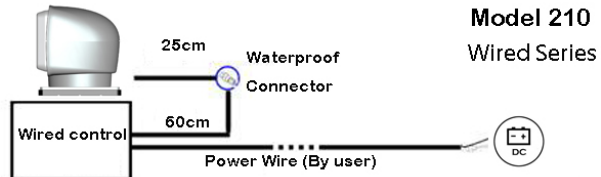

安裝方式: 固定式安裝(無磁鐵底座)

Weight: 1.9kgs

控制配件

手持式無線遙控

無線遙控+線控遙桿

<p>燈源</p>	<p><b>LED CREE XP-G2 x 8PCS</b>  <b>XLamp XP-G Gen 2 Light Emitting Diode Cool White</b>                  瓦數: 40W                  耗電量 : 13.5V 3.2A (MAX) / 28.0V 1.4A (MAX)                  色溫: 5700~6000K                  光束 : 聚光                  亮度: 210,000 燭光                  照射聚離: 916 米  <b>LED 模組防水防塵 IP68</b></p>
<p>尺寸及配線</p>	 <p>Model 210 Wireless Series</p> <p>Power wire</p> <p>DC</p> <p>Handheld TX-SL003B-1</p> <p>Dash-mount TX-SL009D</p> <p>Dash-mount TX-SL013-1</p> <p>Power wire</p> <p>DC</p>

**Wired Control Models**

B.Toggle Type Dash-mount RX-SL013 C.Toggle Type Dash-mount RX-SL013-N

**Wired and Wireless Dual Control Models**

B.Toggle Type Dash-mount RX-SL013A

**Wireless Control**

A.Handheld Remote